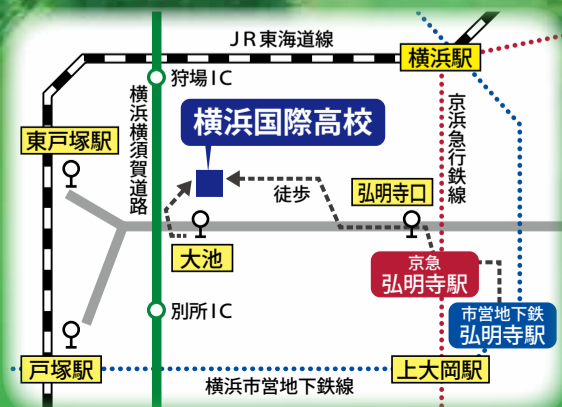

神奈川県立 横浜国際高等学校 第11回文化祭

Yokohama Senior High School
of
International Studies

YISTYLE

- ◆京浜急行弘明寺駅より
徒歩20分 又は「弘明寺口」より
バス5分、「大池」下車徒歩6分
- ◆横浜市営地下鉄弘明寺駅より
徒歩12分「弘明寺口」よりバス5分、
「大池」下車徒歩6分
- ◆JR戸塚駅より
「戸塚駅東口」よりバス25分、
「大池」下車徒歩6分

2018
9.15^{SAT} **9.16^{SUN}**
10:00-15:00